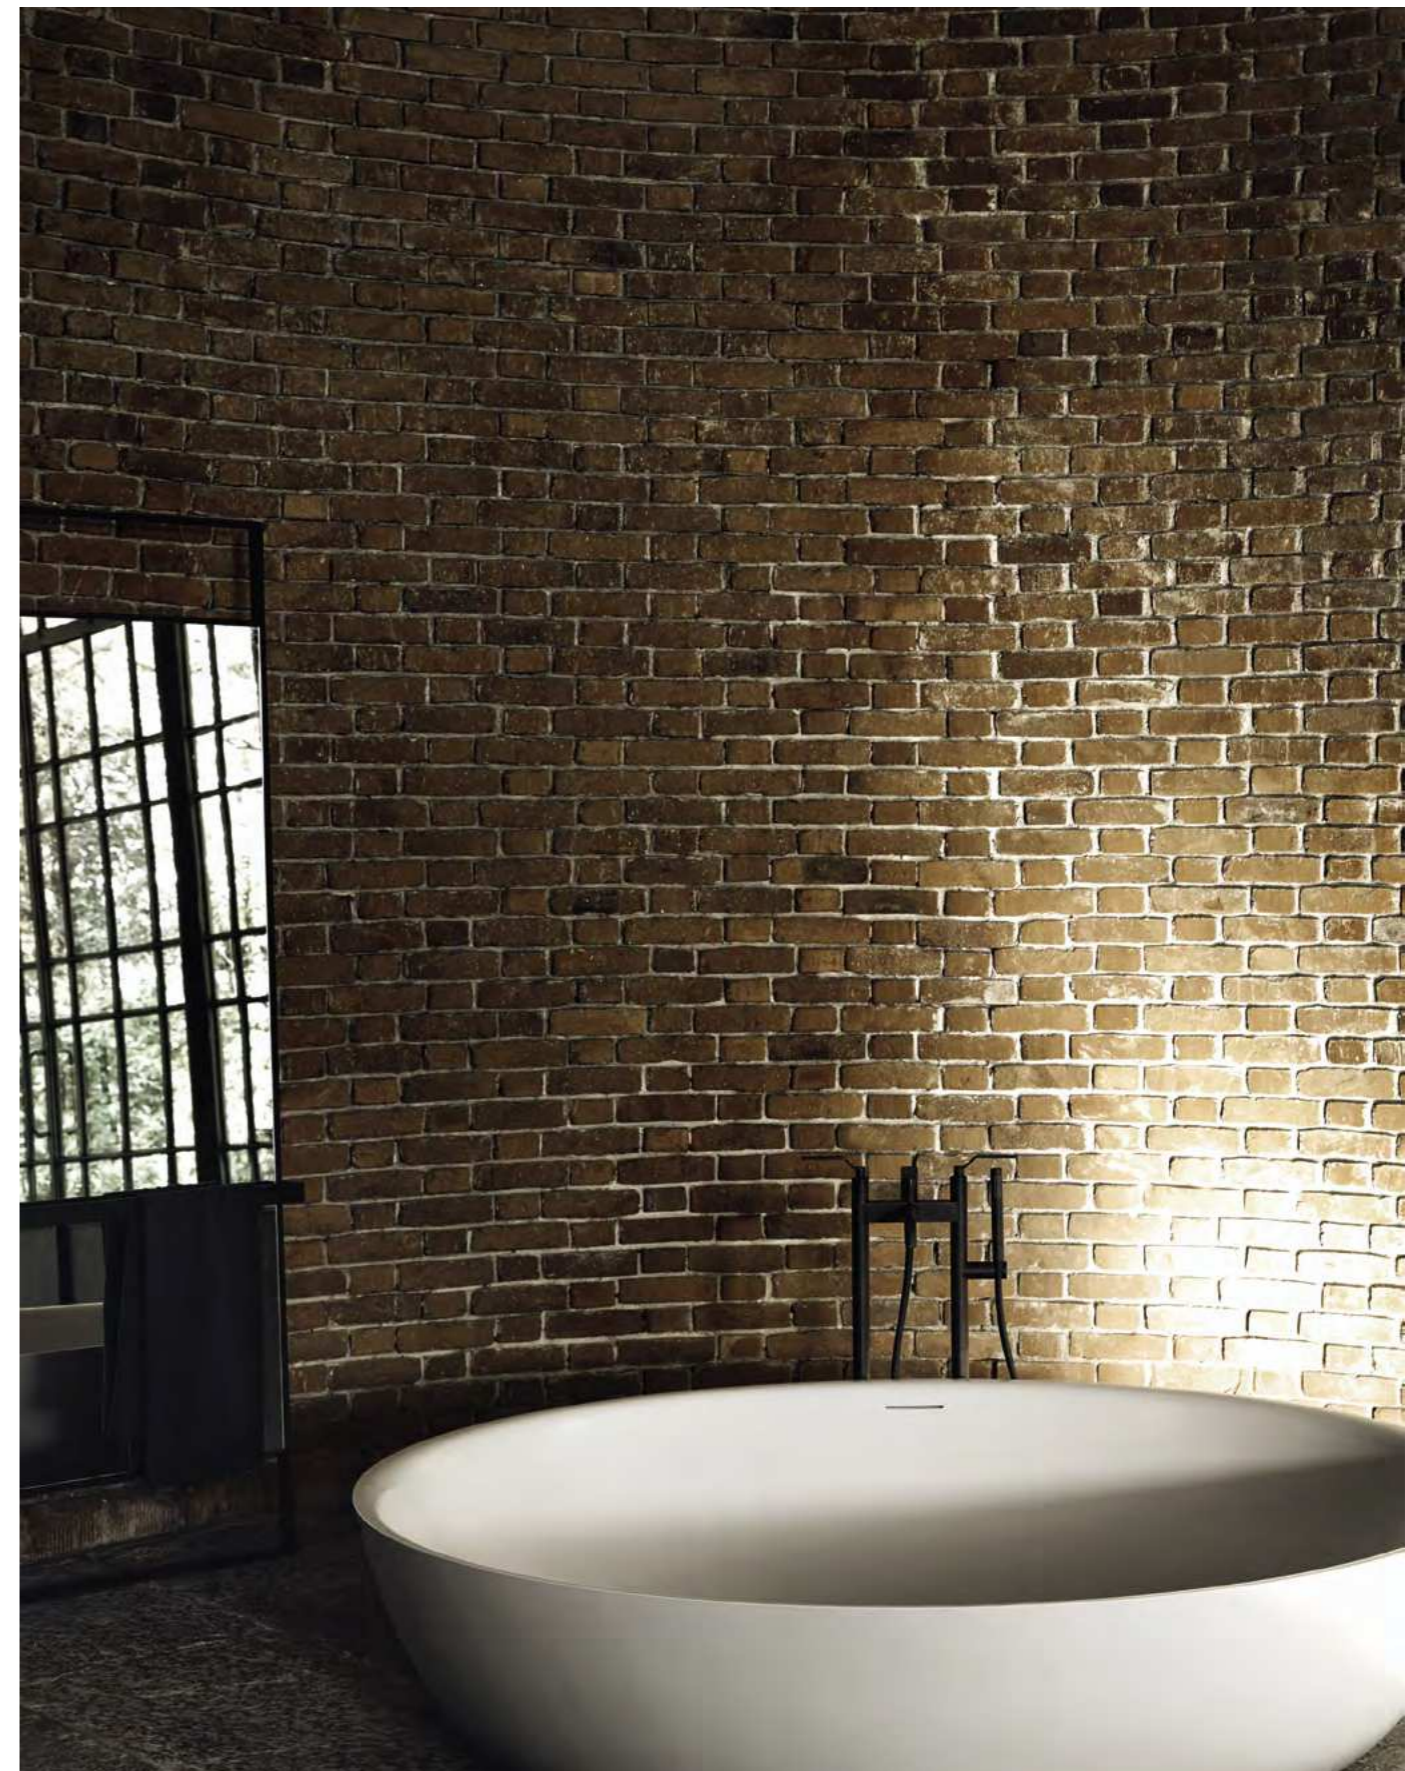

Boffi

Garden / P. Lissoni 2016
rubinetto tap

Round Fisher / P. Lissoni 2019
vasca bathtub

MA/U Studio

R.I.G. Mirror / M. Harrsen 2019
specchio a parete wall mirror

81